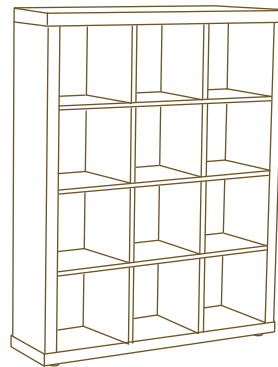

Die Möbel sind in den Farben weiss [we], ahorn [ah], buche [bu], walnuß [nu] und schwarz [sw] erhältlich.

Wählen Sie Ihre Lieblingsstücke der Kollektion 'CARO':

Möbel

5x5; 185,5 x 185,5 x 35cm
Art.Nr.: 11 82 06

4x4; 150 x 150 x 35cm
Art.Nr.: 11 82 01

4x3; 150 x 114,5 x 35cm
Art.Nr.: 11 82 09

4x2; 150 x 81,5 x 35cm
Art.Nr.: 11 82 02

4x1; 150 x 81,5 x 35cm
Art.Nr.: 11 82 03

3x3; 114,5 x 114,5 x 35cm
Art.Nr.: 11 82 04

2x2; 78,8 x 78,8 x 35cm
Art.Nr.: 11 82 05

1x1; 43 x 43 x 35cm
Art.Nr.: 11 82 08

erhältliche Farben: weiss [we], ahorn [ah], buche [bu], walnuss [nu], schwarz [sw]

Zubehör

Türcontainer
34 x 34 x 34cm
Art.Nr.: 11 82 10
in sw und we erhältlich

Schubladencontainer
34 x 34 x 34cm
Art.Nr.: 11 82 11
in sw und we erhältlich

Canvas Box
34 x 34 x 34cm
Art.Nr.: 11 82 11
in verschiedenen Farben
erhältlich

Rollen-Set (5 Stück)
Art.Nr.: 11 41 01