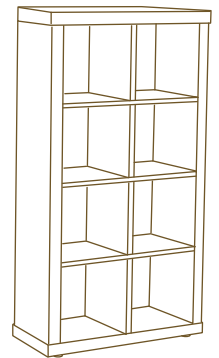

Die Möbel sind in den Farben weiss [we], ahorn [ah], buche [bu], walnuß [nu] und schwarz [sw] erhältlich.

Wählen Sie Ihre Lieblingsstücke der Kollektion 'CARO':

Möbel

5x5; 185,5 x 185,5 x 35cm
Art.Nr.: 11 82 06

4x4; 150 x 150 x 35cm
Art.Nr.: 11 82 01

4x3; 150 x 114,5 x 35cm
Art.Nr.: 11 82 09

4x2; 150 x 81,5 x 35cm
Art.Nr.: 11 82 02

4x1; 150 x 81,5 x 35cm
Art.Nr.: 11 82 03

3x3; 114,5 x 114,5 x 35cm
Art.Nr.: 11 82 04

2x2; 78,8 x 78,8 x 35cm
Art.Nr.: 11 82 05

1x1; 43 x 43 x 35cm
Art.Nr.: 11 82 08

erhältliche Farben: weiss [we], ahorn [ah], buche [bu], walnuss [nu], schwarz [sw]

Zubehör

Türcontainer
34 x 34 x 34cm
Art.Nr.: 11 82 10
in sw und we erhältlich

Schubladencontainer
34 x 34 x 34cm
Art.Nr.: 11 82 11
in sw und we erhältlich

Canvas Box
34 x 34 x 34cm
Art.Nr.: 11 82 11
in verschiedenen Farben
erhältlich

Rollen-Set (5 Stück)
Art.Nr.: 11 41 01