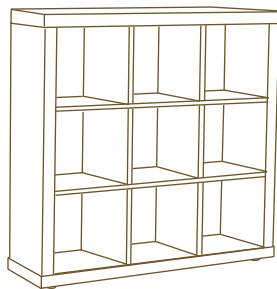

Die Möbel sind in den Farben weiss [we], ahorn [ah], buche [bu], walnuß [nu] und schwarz [sw] erhältlich.

Wählen Sie Ihre Lieblingsstücke der Kollektion 'CARO':

Möbel

5x5; 185,5 x 185,5 x 35cm
Art.Nr.: 11 82 06

4x4; 150 x 150 x 35cm
Art.Nr.: 11 82 01

4x3; 150 x 114,5 x 35cm
Art.Nr.: 11 82 09

4x2; 150 x 81,5 x 35cm
Art.Nr.: 11 82 02

4x1; 150 x 81,5 x 35cm
Art.Nr.: 11 82 03

3x3; 114,5 x 114,5 x 35cm
Art.Nr.: 11 82 04

2x2; 78,8 x 78,8 x 35cm
Art.Nr.: 11 82 05

1x1; 43 x 43 x 35cm
Art.Nr.: 11 82 08

erhältliche Farben: weiss [we], ahorn [ah], buche [bu], walnuss [nu], schwarz [sw]

Zubehör

Türcontainer
34 x 34 x 34cm
Art.Nr.: 11 82 10
in sw und we erhältlich

Schubladencontainer
34 x 34 x 34cm
Art.Nr.: 11 82 11
in sw und we erhältlich

Canvas Box
34 x 34 x 34cm
Art.Nr.: 11 82 11
in verschiedenen Farben
erhältlich

Rollen-Set (5 Stück)
Art.Nr.: 11 41 01