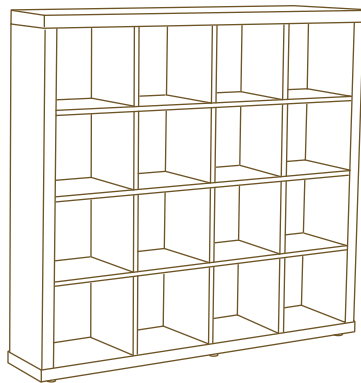

Möbelkollektion CARO

Ob für Zuhause oder Büro, die Systemserie 'CARO' bietet viele funktionale Kombinationsmöglichkeiten für Ihr individuelles Einrichten und paßt zu jedem Wohntyp. Alle Wohnelemente sind farblich und im Design aufeinander abgestimmt.

Die Möbel sind in den Farben weiss [we], ahorn [ah], buche [bu], walnuß [nu] und schwarz [sw] erhältlich.

Wählen Sie Ihre Lieblingsstücke der Kollektion 'CARO':

Möbel

5x5; 185,5 x 185,5 x 35cm
Art.Nr.: 11 82 06

4x4; 150 x 150 x 35cm
Art.Nr.: 11 82 01

4x3; 150 x 114,5 x 35cm
Art.Nr.: 11 82 09

4x2; 150 x 81,5 x 35cm
Art.Nr.: 11 82 02

4x1; 150 x 81,5 x 35cm
Art.Nr.: 11 82 03

3x3; 114,5 x 114,5 x 35cm
Art.Nr.: 11 82 04

Schubladencontainer
34 x 34 x 34cm
Art.Nr.: 11 82 11
in sw und we erhältlich

Canvas Box
34 x 34 x 34cm
Art.Nr.: 11 82 11
in verschiedenen Farben
erhältlich

Rollen-Set (5 Stück)
Art.Nr.: 11 41 01