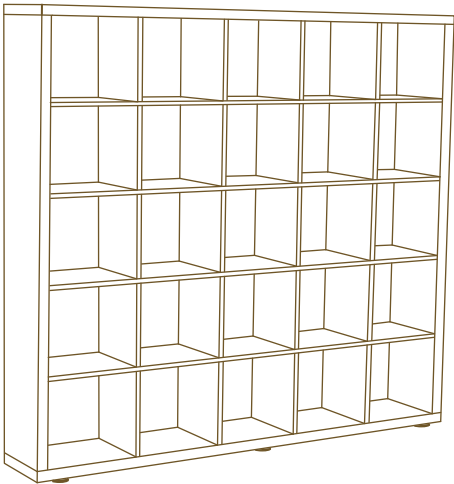

Möbelkollektion CARO

Ob für Zuhause oder Büro, die Systemserie 'CARO' bietet viele funktionale Kombinationsmöglichkeiten für Ihr individuelles Einrichten und paßt zu jedem Wohntyp. Alle Wohnelemente sind farblich und im Design aufeinander abgestimmt.

Die Möbel sind in den Farben weiss [we], ahorn [ah], buche [bu], walnuß [nu] und schwarz [sw] erhältlich.

Wählen Sie Ihre Lieblingsstücke der Kollektion 'CARO':

Möbel

5x5; 185,5 x 185,5 x 35cm
Art.Nr.: 11 82 06

4x4; 150 x 150 x 35cm
Art.Nr.: 11 82 01

4x3; 150 x 114,5 x 35cm
Art.Nr.: 11 82 09

4x2; 150 x 81,5 x 35cm
Art.Nr.: 11 82 02

4x1; 150 x 81,5 x 35cm
Art.Nr.: 11 82 03

3x3; 114,5 x 114,5 x 35cm
Art.Nr.: 11 82 04

Schubladencontainer
34 x 34 x 34cm
Art.Nr.: 11 82 11
in sw und we erhältlich

Canvas Box
34 x 34 x 34cm
Art.Nr.: 11 82 11
in verschiedenen Farben
erhältlich

Rollen-Set (5 Stück)
Art.Nr.: 11 41 01