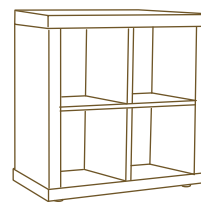

Die Möbel sind in den Farben weiss [we], ahorn [ah], buche [bu], walnuß [nu] und schwarz [sw] erhältlich.

Wählen Sie Ihre Lieblingsstücke der Kollektion 'CARO':

Möbel

5x5; 185,5 x 185,5 x 35cm
Art.Nr.: 11 82 06

4x4; 150 x 150 x 35cm
Art.Nr.: 11 82 01

4x3; 150 x 114,5 x 35cm
Art.Nr.: 11 82 09

4x2; 150 x 81,5 x 35cm
Art.Nr.: 11 82 02

4x1; 150 x 81,5 x 35cm
Art.Nr.: 11 82 03

3x3; 114,5 x 114,5 x 35cm
Art.Nr.: 11 82 04

2x2; 78,8 x 78,8 x 35cm
Art.Nr.: 11 82 05

1x1; 43 x 43 x 35cm
Art.Nr.: 11 82 08

erhältliche Farben: weiss [we], ahorn [ah], buche [bu], walnuss [nu], schwarz [sw]

Zubehör

Türcontainer
34 x 34 x 34cm
Art.Nr.: 11 82 10
in sw und we erhältlich

Schubladencontainer
34 x 34 x 34cm
Art.Nr.: 11 82 11
in sw und we erhältlich

Canvas Box
34 x 34 x 34cm
Art.Nr.: 11 82 11
in verschiedenen Farben
erhältlich

Rollen-Set (5 Stück)
Art.Nr.: 11 41 01